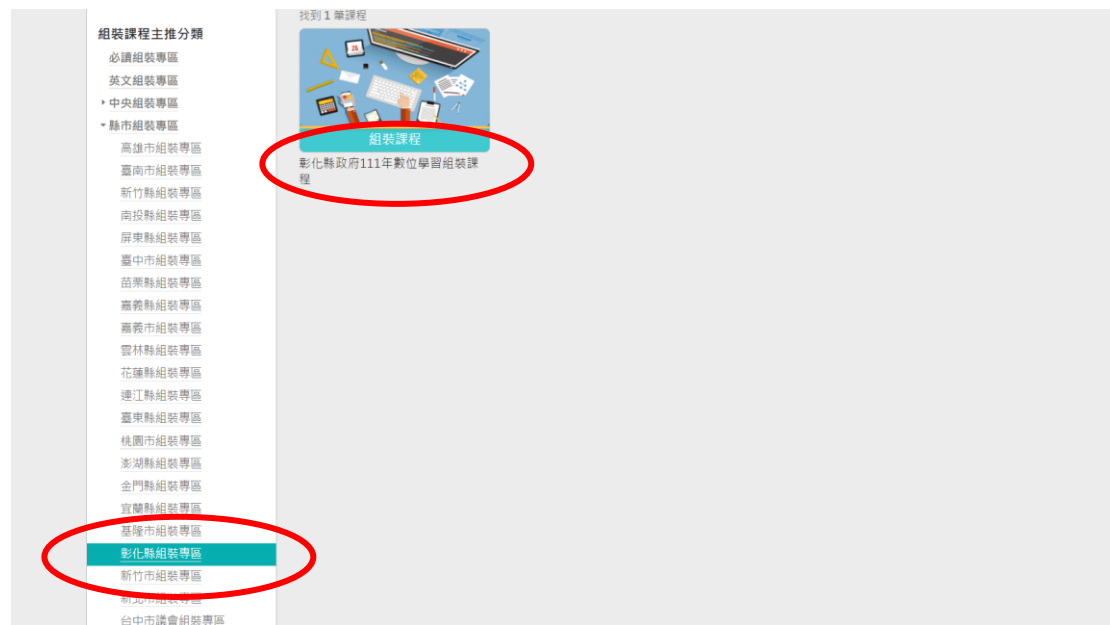

「e 等公務園+學習平臺」組裝課程專區位置

一、至「e 等公務園+學習平臺」<https://elearn.hrd.gov.tw/>點選登入

二、將網頁下拉到中段 (如下圖), 點選「組裝課程」

三、點選縣市組裝專區

四、選擇彰化縣組裝專區 → 「彰化縣政府 111 年數位學習組裝課程」

「e等公務園+學習平臺」客服專線：02-89782707

(服務時間：週一至週五 上午 09:00~12:00 下午 14:00~17:00)