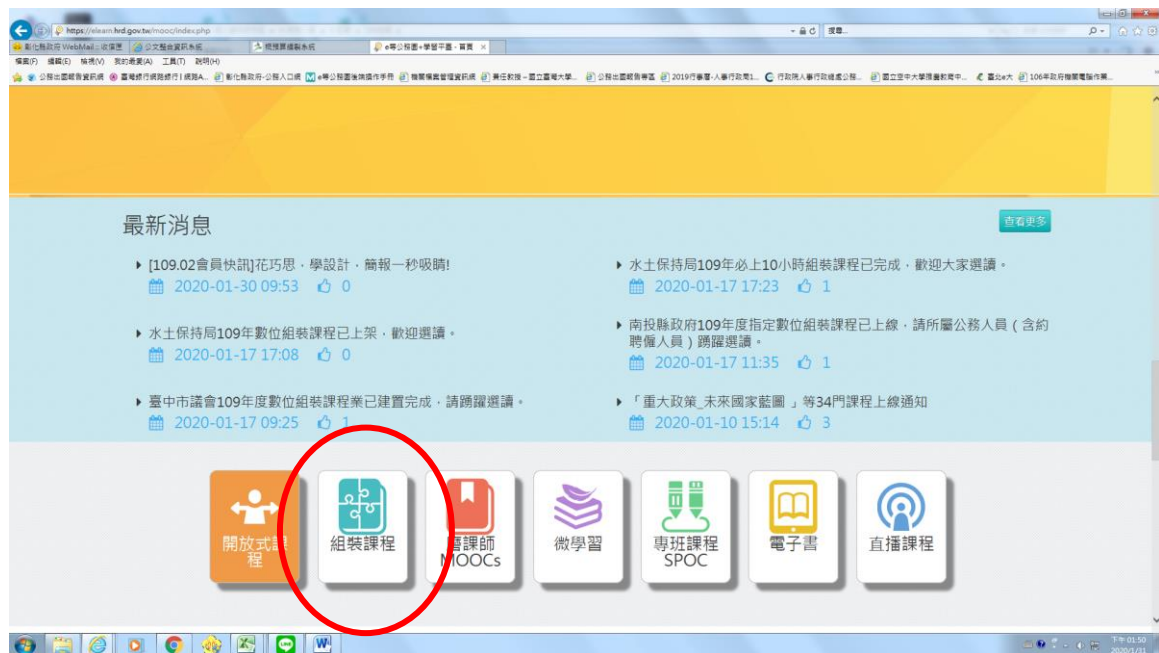

「e 等公務園+學習平臺」組裝課程專區位置

一、至「e 等公務園+學習平臺」<https://elearn.hrd.gov.tw/>點選登入

二、將網頁下拉到中段 (如下圖), 點選「組裝課程」

三、點選縣市組裝專區

四、選擇彰化縣組裝專區 → 「彰化縣政府 111 年數位學習組裝課程」

「e等公務園+學習平臺」客服專線：02-89782707

(服務時間：週一至週五 上午 09:00~12:00 下午 14:00~17:00)